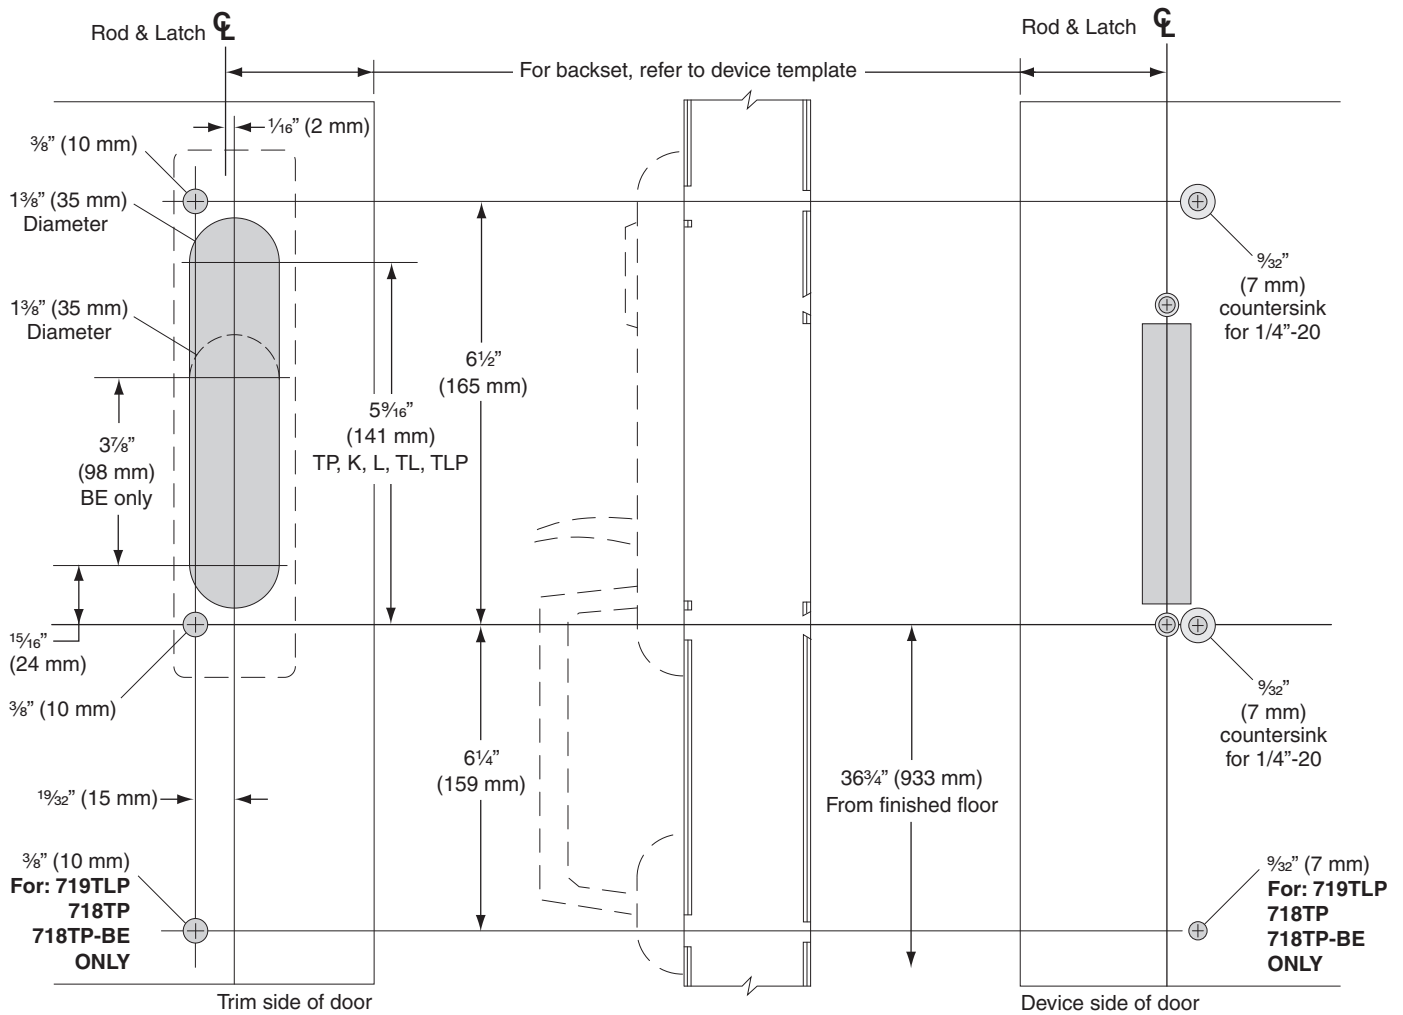

(F)XX-C Trim for Concealed Vertical Device only

711K, 711K-NL, 711K-DT, 711K-BE, 712L, 712L-NL, 712L-DT, 712-BE, 718TP, 718TP-BE, 719TL, 719TLP

Metal Door, LHR Shown, RHR Opposite

TEMPLATE

T-2456-a