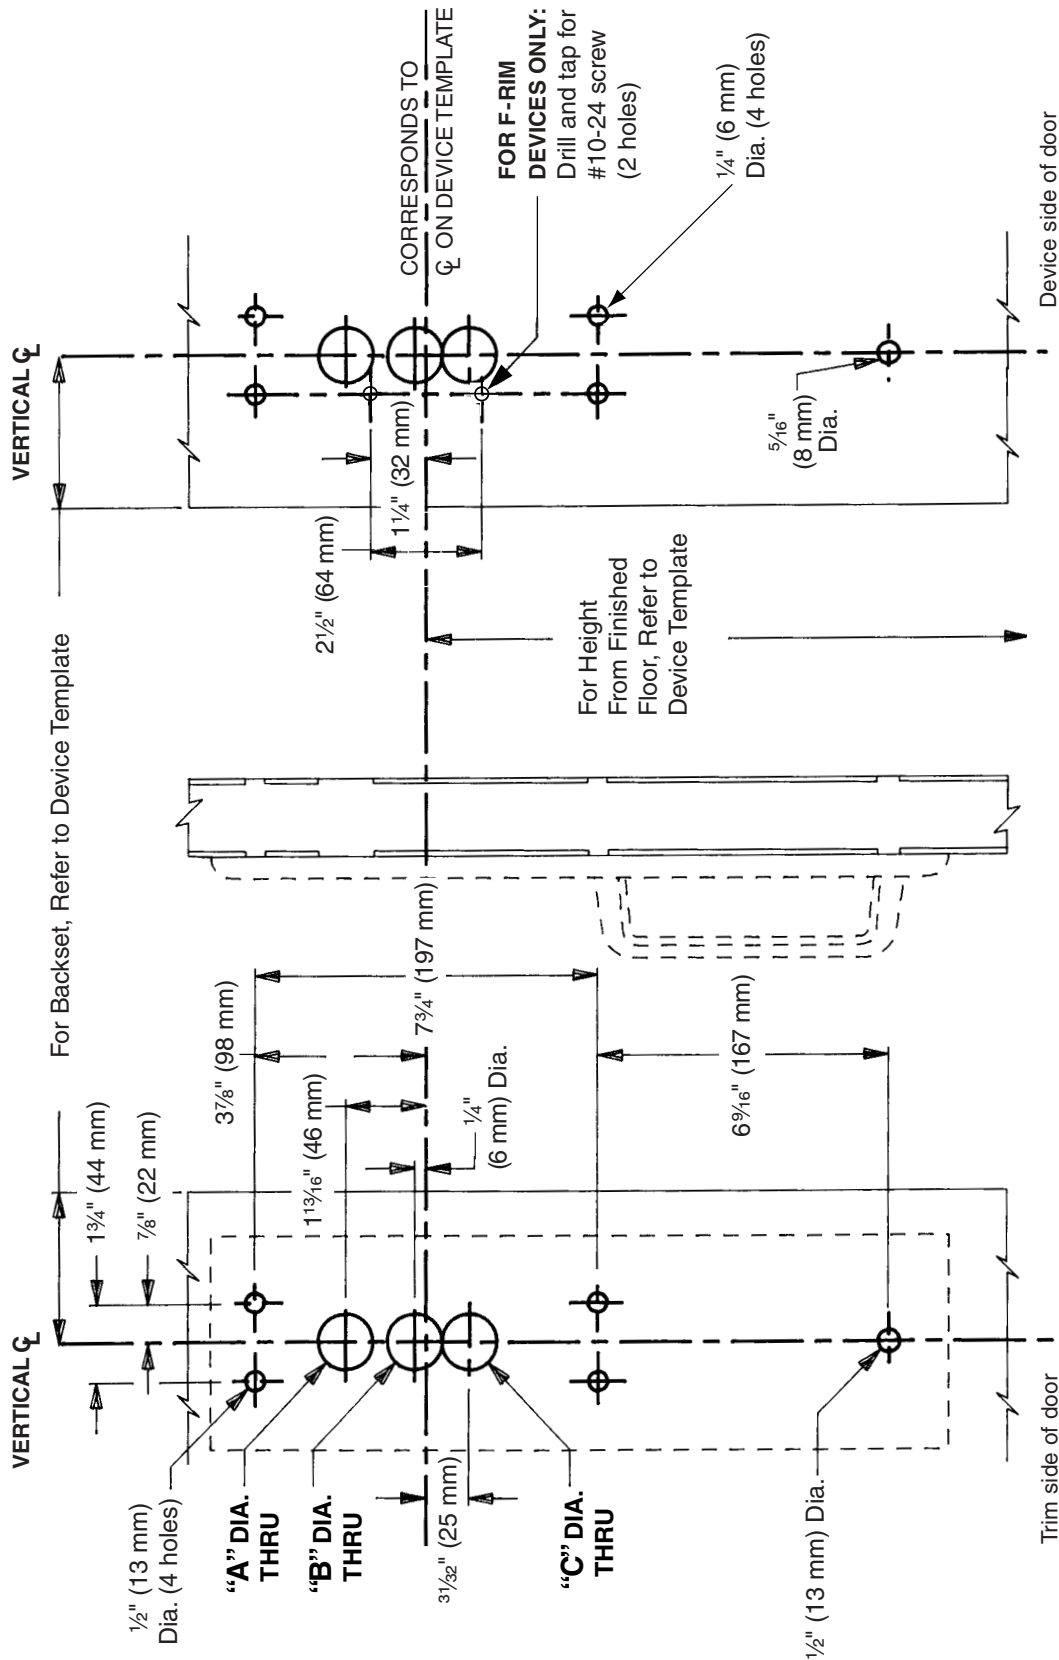

# (F)XX Vanguard Trim

820DT/NL Trim, Metal Door, LHR Shown, RHR Opposite

Device	A	B	C
(F)XX-R-DT	OMIT	OMIT	OMIT
(F)XX-R-NL	1 1/4"	OMIT	OMIT
(F)XX-M-DT	OMIT	OMIT	OMIT
(F)XX-M-NL	1 1/4"	OMIT	OMIT
(F)XX-V-DT	OMIT	OMIT	OMIT
(F)XX-V-NL	OMIT	OMIT	1 1/4"

TEMPLATE  
**T-2418-a**